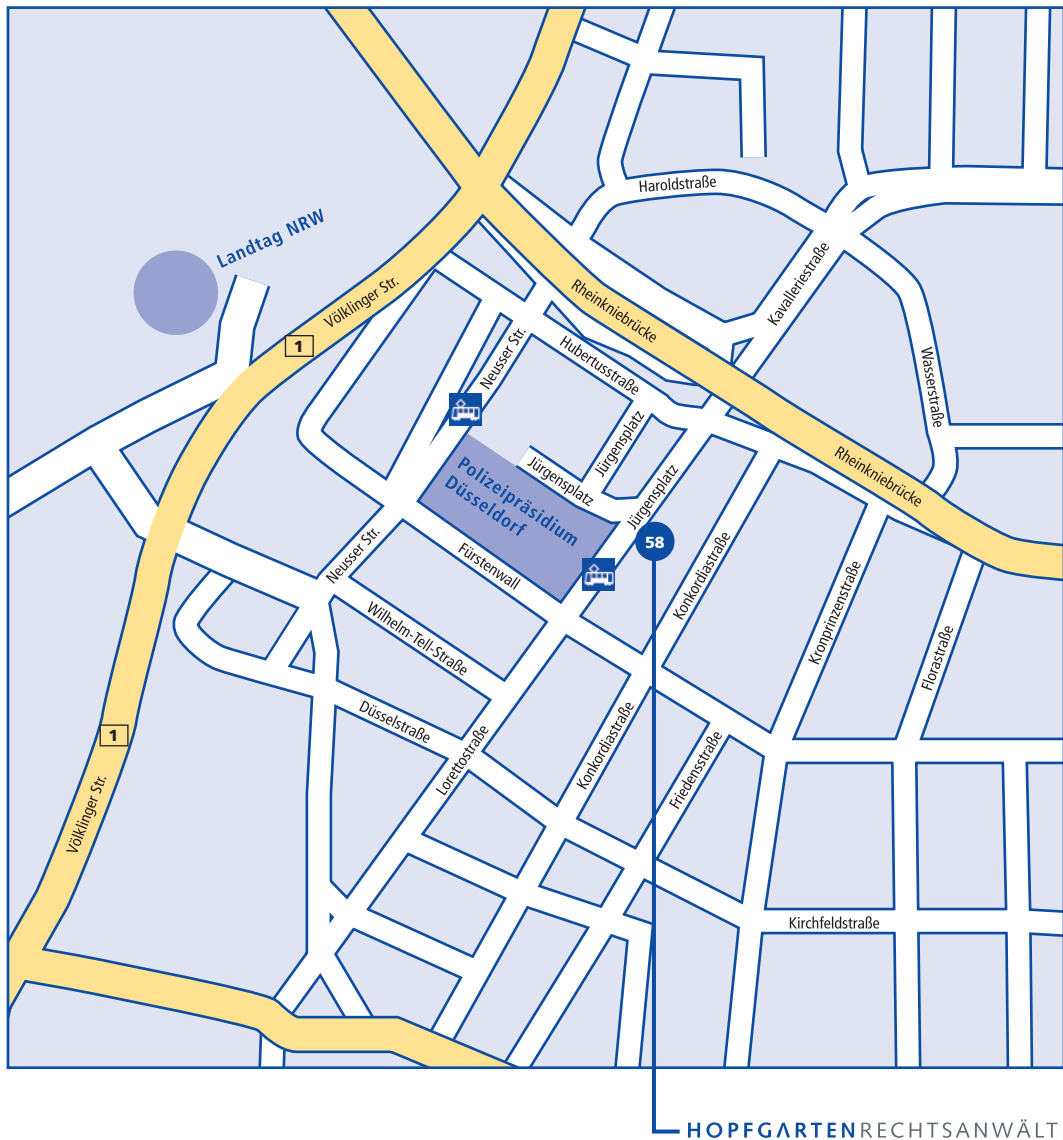

So finden Sie uns:

► Lageplan

► Adresse, Telefon,...

Jürgensplatz 58
40219 Düsseldorf

Telefon: (0211) 39 30 81
Telefax: (0211) 30 41 36

www.hopfgarten.de
info@hopfgarten.de