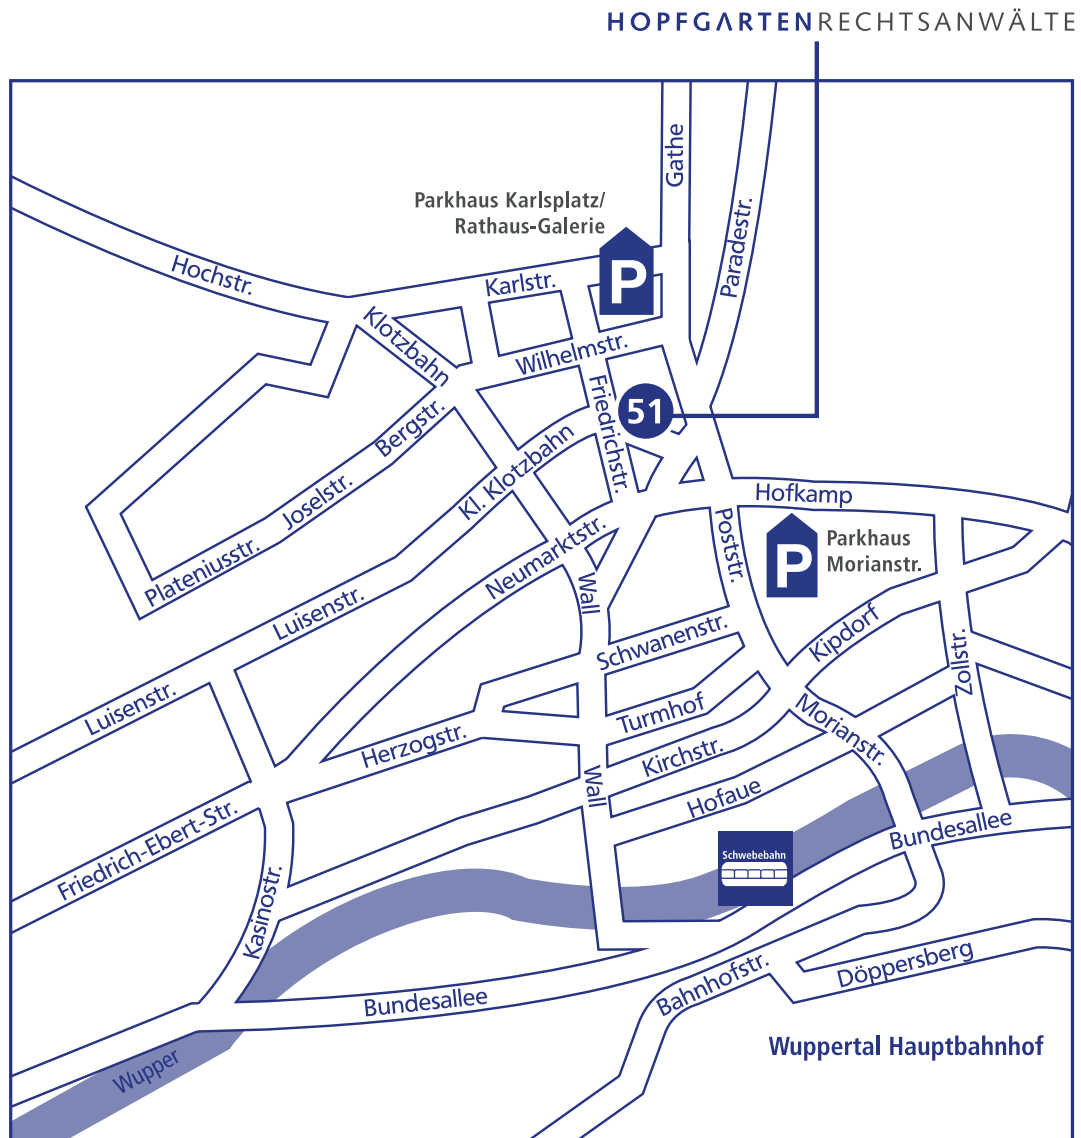

So finden Sie uns:

► Lageplan

► Adresse, Telefon,...

Friedrichstraße 51
42105 Wuppertal

Telefon: (02 02) 49 39 39
Telefax: (02 02) 49 39 321

www.hopfgarten.de
info@hopfgarten.de